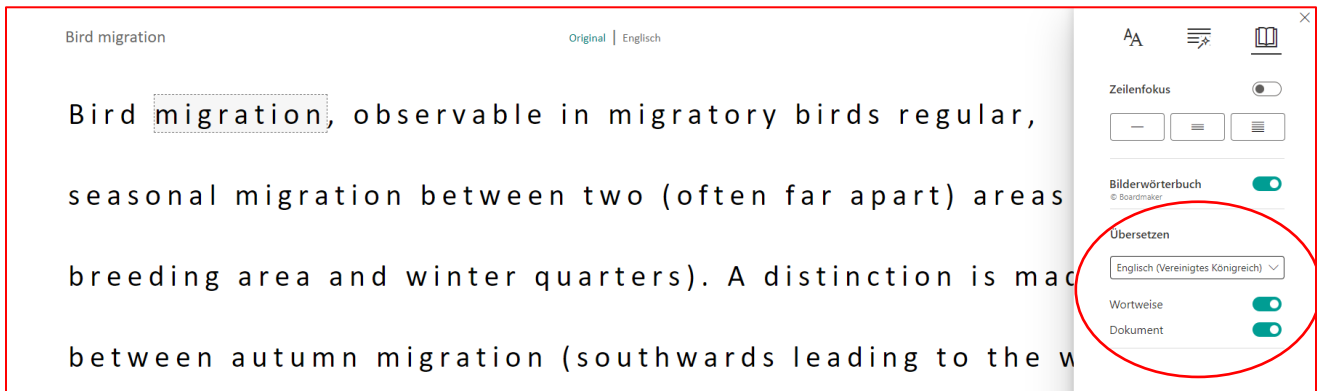

Schritt 4:

Übersetzen – Sprache wählen

entweder wortweise oder das gesamte Dokument übersetzen lassen